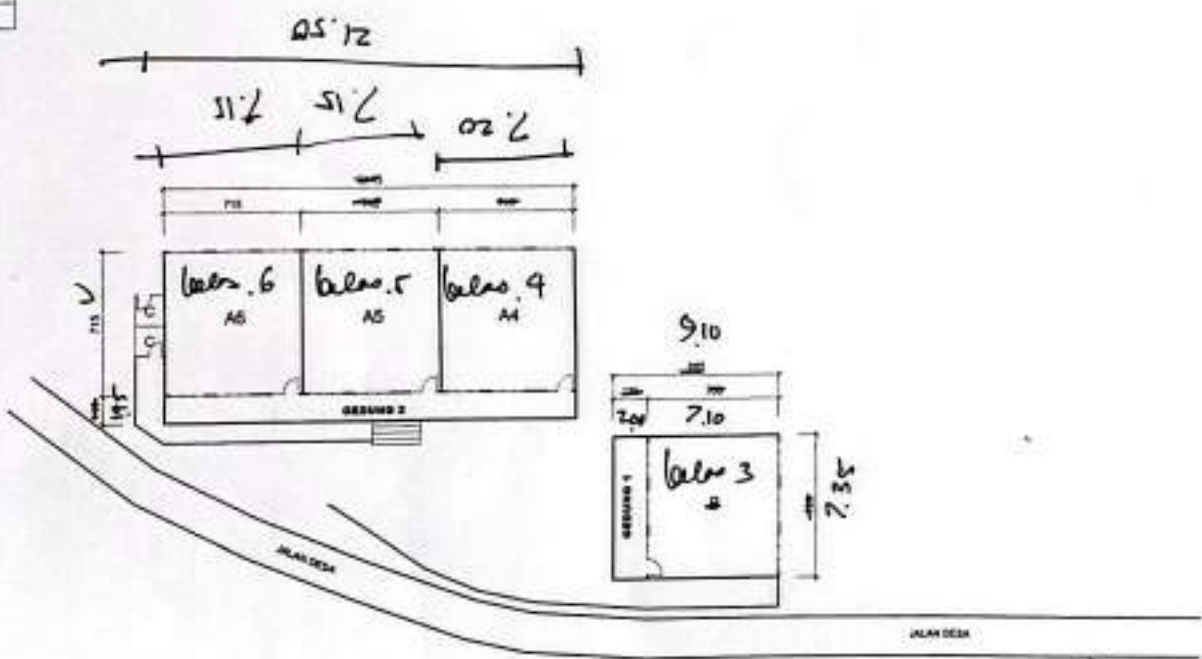

KETERANGAN		
A1	RUMAH KELAS 1	GEDUNG 1 REHAB TH. 2018
A2	RUMAH KELAS 2	GEDUNG 2 REHAB TH. 2018
A3	RUMAH KELAS 3	GEDUNG 3 REHAB TH. 2018
A4	RUMAH KELAS 4	KOORDINAT: 9°05'54.470 S 105°54'53.17 E
A5	RUMAH KELAS 5	
A6	RUMAH KELAS 6	
B	RUMAH DURU	
C	TOILET	

*Tanah  
Punya Warga*

**SITE PLAN SDN KAMBANGAN**

SKALA 1:250 NHC. MARCH

KETERANGAN

8

NO	TANGGAL	FLOR	REVISI

PEMERINTAH KABUPATEN SERANG  
DINAS PENDIDIKAN DAN KEBUDAYAAN  
Jl. Pemuda No. 100, Serang, Banten

SITE PLAN

TANGGAL	DIL. DESAIN	REVISI	DIL. DESAIN
2024	1.1.2024		